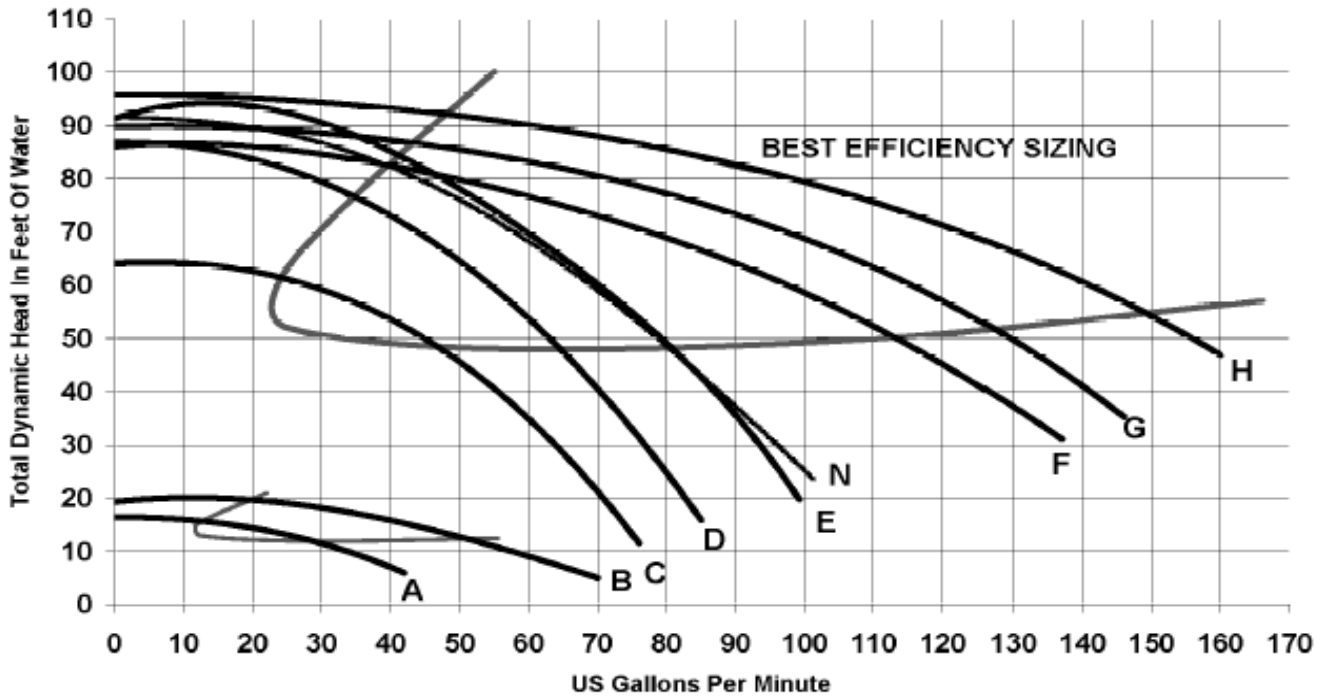

# Max-E-Pro High Performance Pumps

PRODUCT #	VOLTAGE	AMP	HP	KEY
P6EA6D36-204	575	1.2	3/4	D
P6EA6E36-205	575	1.5	1	N
P6EA6F36-206	575	1.9	1 1/2	F
P6EA6G36-207	575	3.2	2	G
P6E6H36-209	575	3.9	3	H

135 MATHESON BLVD. EAST  
 MISSISSAUGA, ONTARIO, CANADA  
 L4Z 1R2  
 TEL: (905) 501-7210  
 FAX: (905) 501-7211