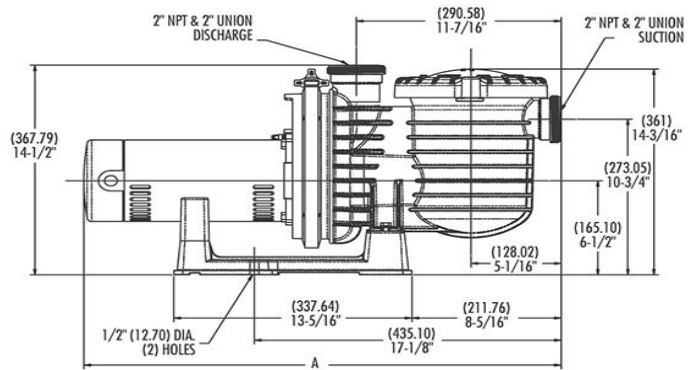

# Max-E-Pro High Performance Pumps

PRODUCT #	VOLTAGE	AMP	HP	KEY
P6EA6D36-204	575	1.2	3/4	D
P6EA6E36-205	575	1.5	1	N
P6EA6F36-206	575	1.9	1 1/2	F
P6EA6G36-207	575	3.2	2	G
P6E6H36-209	575	3.9	3	H

135 MATHESON BLVD. EAST  
 MISSISSAUGA, ONTARIO, CANADA  
 L4Z 1R2  
 TEL: (905) 501-7210  
 FAX: (905) 501-7211