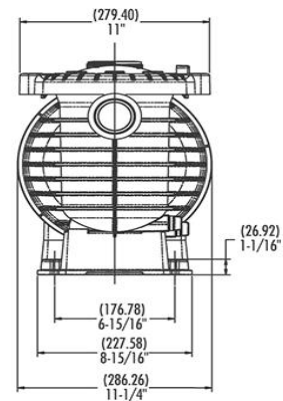

# Max-E-Pro High Performance Pumps

PRODUCT #	VOLTAGE	AMP	HP	KEY
P6EA6D36-204	575	1.2	3/4	D
P6EA6E36-205	575	1.5	1	N
P6EA6F36-206	575	1.9	1 1/2	F
P6EA6G36-207	575	3.2	2	G
P6E6H36-209	575	3.9	3	H

135 MATHESON BLVD. EAST  
 MISSISSAUGA, ONTARIO, CANADA  
 L4Z 1R2  
 TEL: (905) 501-7210  
 FAX: (905) 501-7211